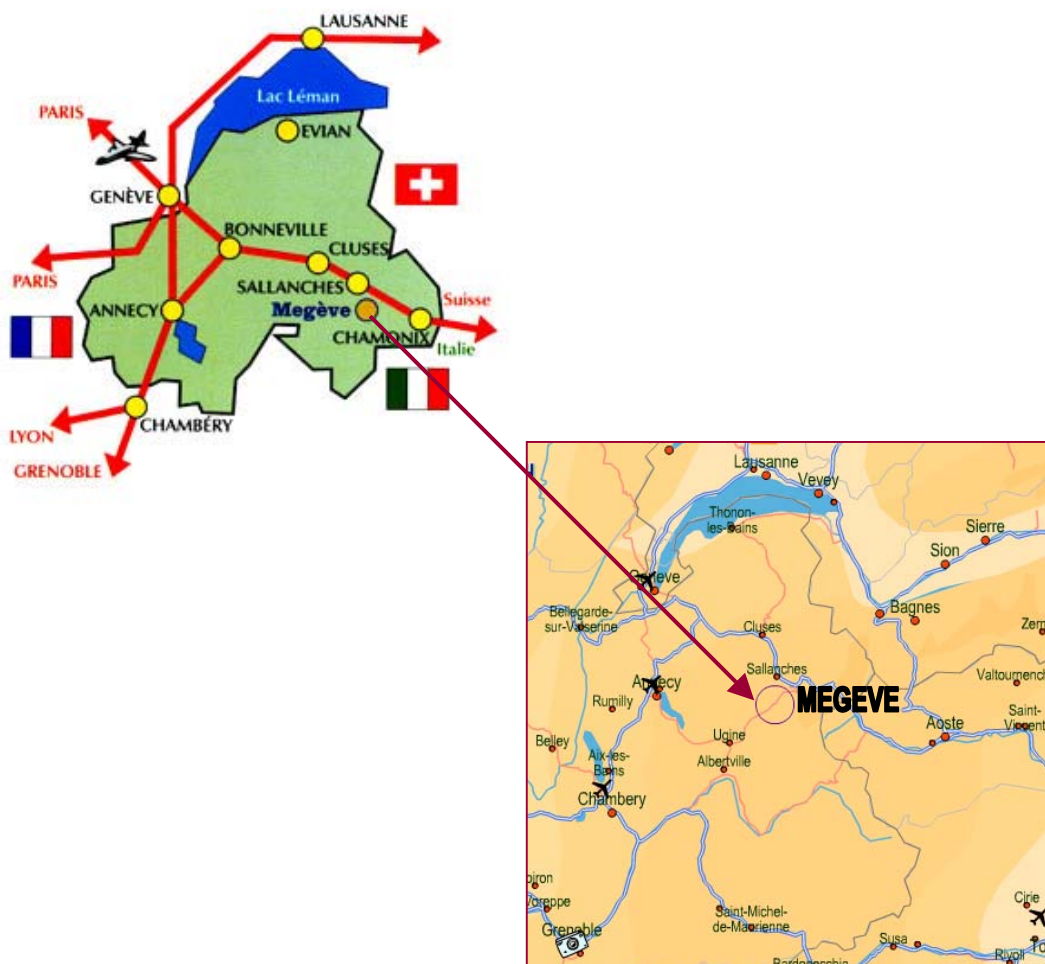

PLAN D'ACCES

MEGEVE

	Genève	Annecy	Chambéry	Grenoble	Lausanne	Lyon	Marseille	Paris
Megève	70 km	80 km	83 km	113 km	147 km	180 km	390 km	600 km

En voiture

Arrivée par le Nord-Ouest, prendre l'autoroute A40 jusqu'à Sallanches (12 km de Megève).
 Arrivée par le Sud-Ouest, suivre l'autoroute A43 jusqu'à Albertville (32 km de Megève).

En train

Gare SNCF de Sallanches à 12 km (terminus de la ligne St-Gervais/Le Fayet).
 Services de bus fréquents pour transfert vers Megève.

En avion

Aéroports internationaux de Genève-Cointrin (avec correspondances vers Megève)
 et Lyon St-Exupéry.

LE MASSIF DU MONT D'ARBOIS