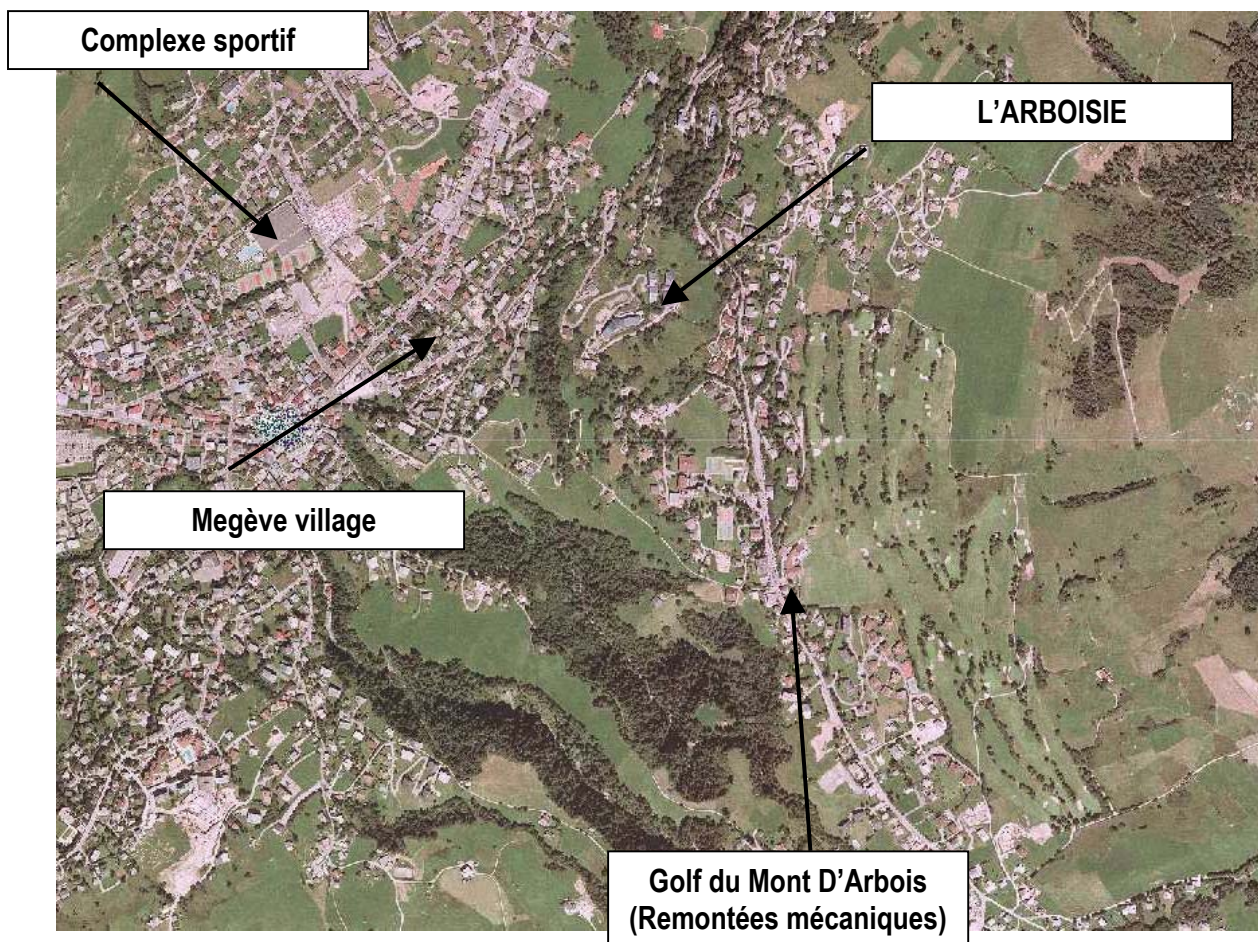

PLAN D'ACCES

MEGEVE

	Genève	Annecy	Chambéry	Grenoble	Lausanne	Lyon	Marseille	Paris
Megève	70 km	80 km	83 km	113 km	147 km	180 km	390 km	600 km

En voiture

Arrivée par le Nord-Ouest, prendre l'autoroute A40 jusqu'à Sallanches (12 km de Megève).
 Arrivée par le Sud-Ouest, suivre l'autoroute A43 jusqu'à Albertville (32 km de Megève).

En train

Gare SNCF de Sallanches à 12 km (terminus de la ligne St-Gervais/Le Fayet).
 Services de bus fréquents pour transfert vers Megève.

En avion

Aéroports internationaux de Genève-Cointrin (avec correspondances vers Megève)
 et Lyon St-Exupéry.

LE MASSIF DU MONT D'ARBOIS