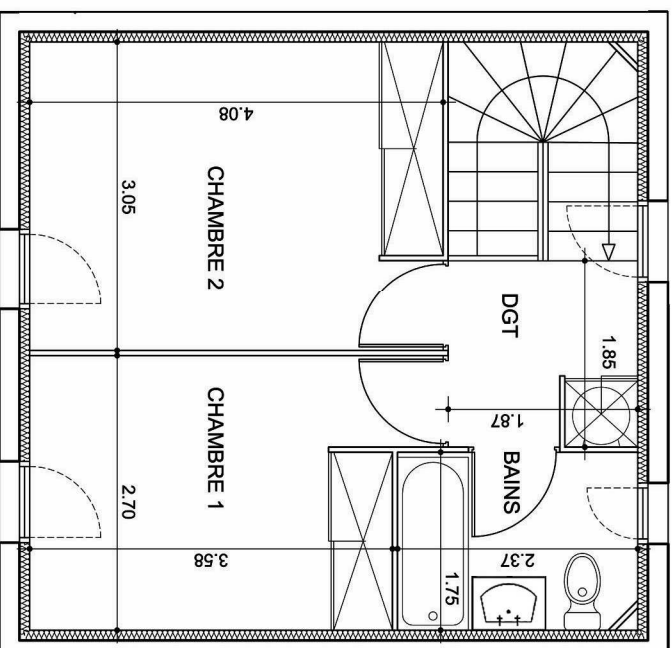

NIVEAU SUPERIEUR

LES BUIS 1

1° / 2° ETAGE
APPARTEMENT T3.c N° 12

NIVEAU ENTREE	
Entrée	2,51 m2
Séjour	22,98 m2
Cuisine	5,29 m2
WC	0,94 m2

NIVEAU SUPERIEUR	
Chambre 1 + placard	10,10 m2
Chambre 2 + placard	12,40 m2
Salle de bains - WC	4,10 m2
Dégagè + placard	3,42 m2

Surface Habitable	61,74 m2
Terrasse	18,90 m2

SCI LES BUIS
Le Millenium 501, rue Denis Papin
34000 MONTPELLIER

Document non contractuel

20/02/06