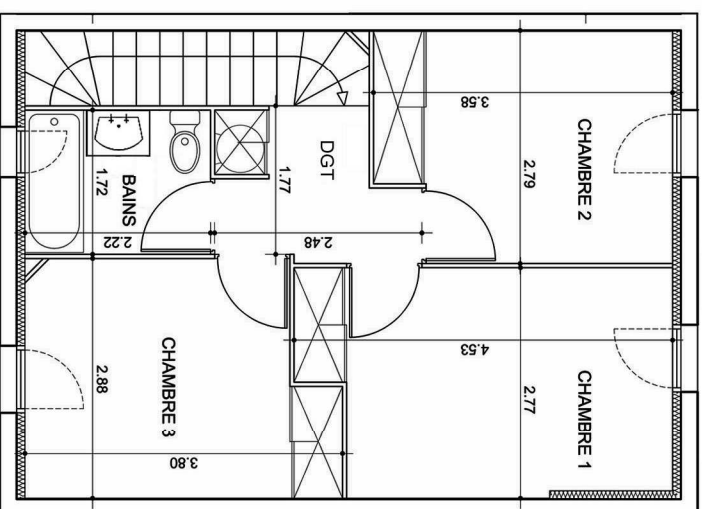

LES BUIS¹

REZ-DE-CHAUSSEE / ETAGE
MAISON T4.a N° 5

REZ-DE-CHAUSSEE

Entrée	4,20 m²
Séjour	27,60 m²
Cuisine	6,69 m²
WC	1,11 m²

ETAGE

Chambre 1 + placard	11,53 m²
Chambre 2 + placard	9,35 m²
Chambre 3 + placard	9,94 m²
Salle de bains - WC	3,81 m²
Dégaît + placard	3,87 m²

Surface Habitable	78,10 m²
Jardin	86,87 m²

SCI LES BUIS
Le Millenium 501, rue Denis Papin
34000 MONTPELLIER

Document non contractuel

20/02/06

ETAGE