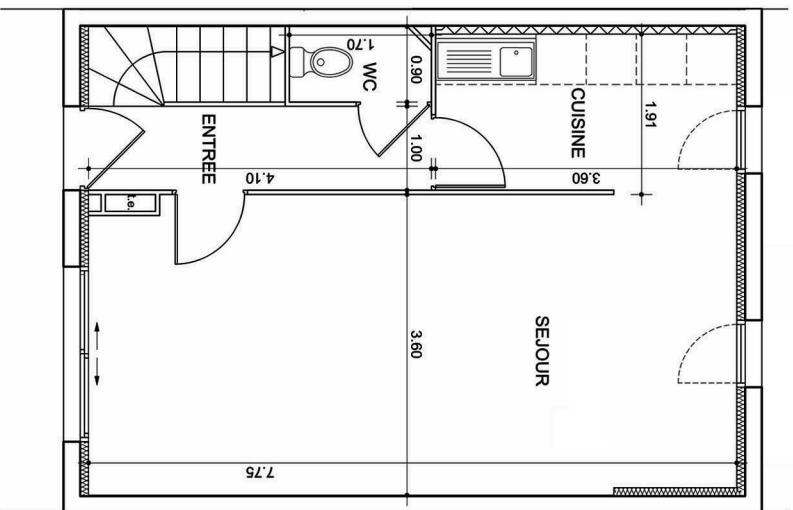

LES BUIS¹

REZ-DE-CHAUSSEE / ETAGE
MAISON T4.a N° 5

REZ-DE-CHAUSSEE

Entrée	4,20 m²
Séjour	27,60 m²
Cuisine	6,69 m²
WC	1,11 m²

ETAGE

Chambre 1 + placard	11,53 m²
Chambre 2 + placard	9,35 m²
Chambre 3 + placard	9,94 m²
Salle de bains - WC	3,81 m²
Dégaît + placard	3,87 m²

Surface Habitable	78,10 m²
Jardin	86,87 m²

SCI LES BUIS
Le Millenium 501, rue Denis Papin
34000 MONTPELLIER

Document non contractuel

20/02/06

REZ-DE-CHAUSSEE