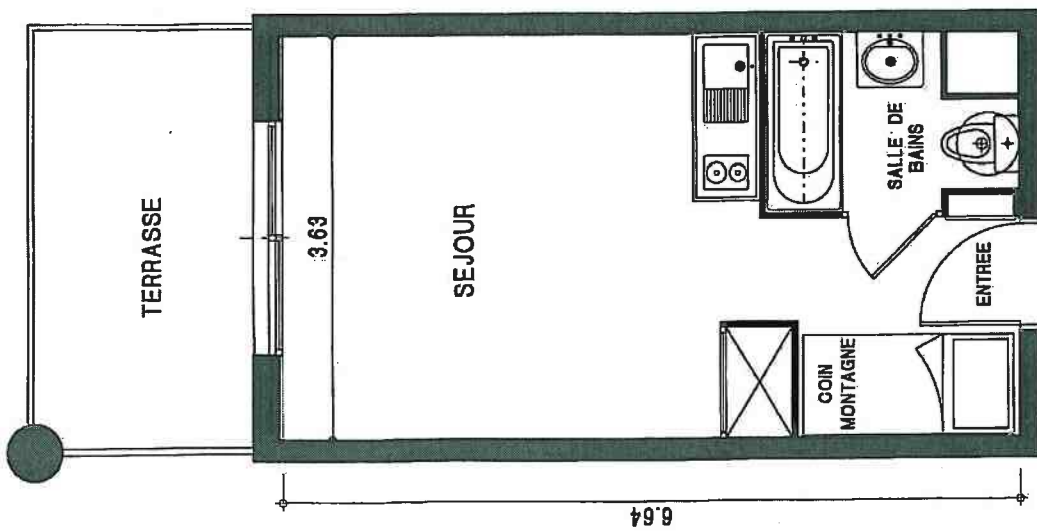

# Residence de tourisme - Alpes de Haute Provence

Selonnet - Station de Chabanon

LOCALISATION R+1

## LOGEMENT 09 T-1 1er ETAGE

SURFACES HABITABLES EN M2	
SEJOUR/CUISINE	16.18
SALLE DE BAINS - WC	3.14
ENTREE COIN MONTAGNE	4.06
<b>TOTAL</b>	<b>23.38</b>

TERRASSE 7.44

S.C.I LES TERRASSES DE CHABANON  
1475, Avenue A. Einstein 34000 MONTPELLIER

La Société se réserve le droit d'apporter des modifications à ce plan en fonction des nécessités techniques de la réalisation, tant en ce qui concerne les dimensions brutes que l'équipement. Les retombées, faux-plafonds sont figurés à titre indicatif ainsi que l'emplacement des équipements