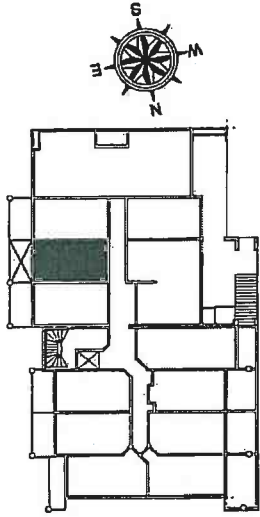

# Residence de tourisme - Alpes de Haute Provence

Selonnet - Station de Chabanon

LOCALISATION R+1

## LOGEMENT 09 T-1 1er ETAGE

SURFACES HABITABLES EN M2	
SEJOUR/CUISINE	16.18
SALLE DE BAINS - WC	3.14
ENTREE COIN MONTAGNE	4.06
<b>TOTAL</b>	<b>23.38</b>

TERRASSE 7.44

S.C.I LES TERRASSES DE CHABANON  
1475, Avenue A. Einstein 34000 MONTPELLIER